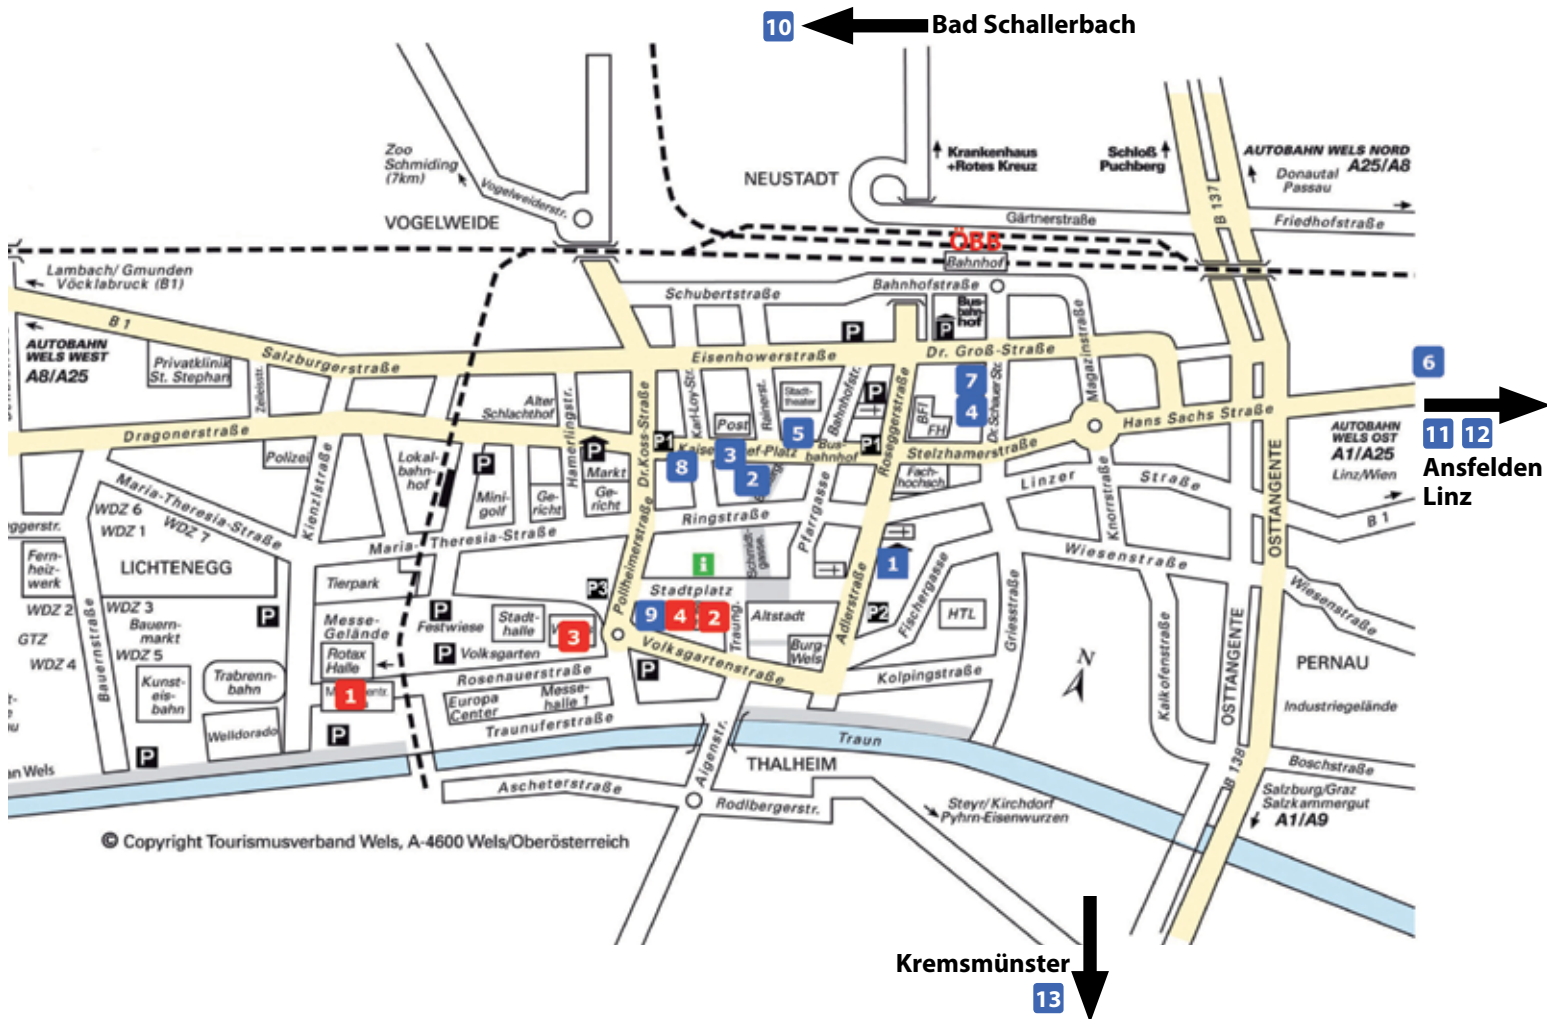

63. Österreichischer Städtetag Wels | 5. bis 7. Juni 2013

Hotelplan Wels und Umgebung

Hotels in 4600 WELS

- 1 Amedia******
Adlerstraße 1
- 2 Hauser******
Bäckergasse 7
- 3 Best Western Ploberger******
Kaiser-Josef-Platz 21
- 4 Alexandra******
Dr.-Schauer-Straße 23
- 5 Greif******
Kaiser-Josef-Platz 50

- 6 Landgasthof Maxlhaid*** u. Hotel Maxlhaid******
Maxlhaid 9
- 7 Bayrischer Hof*****
Dr.-Schauer-Straße 23
- 8 Gösserbräu*****
Kaiser-Josef-Platz 27
- 9 Kremsmünstererhof*****
Stadtplatz 62

Hotels UMGEBUNG

- 10 4701 Bad Schallerbach**
15 km, 20 Autominuten
Parkhotel* und ******
Badstraße 2
- 11 4052 Ansfelden**
22 km, 25 Autominuten
Rosenberger***
Ansfelden-Süd
Autobahnabfahrt
- 12 4052 Ansfelden**
29 km, 30 Autominuten
Gasthof Stockinger***
Ritzlhofstraße 63
- 13 4550 Kremsmünster**
18 km, 20 Autominuten
Schlair***
Franz-Hönig-Straße 16

Veranstaltungsorte

- 1 Messezentrum NEU**
- 2 Rathaus**
- 3 Welios**
- 4 Minoriten**