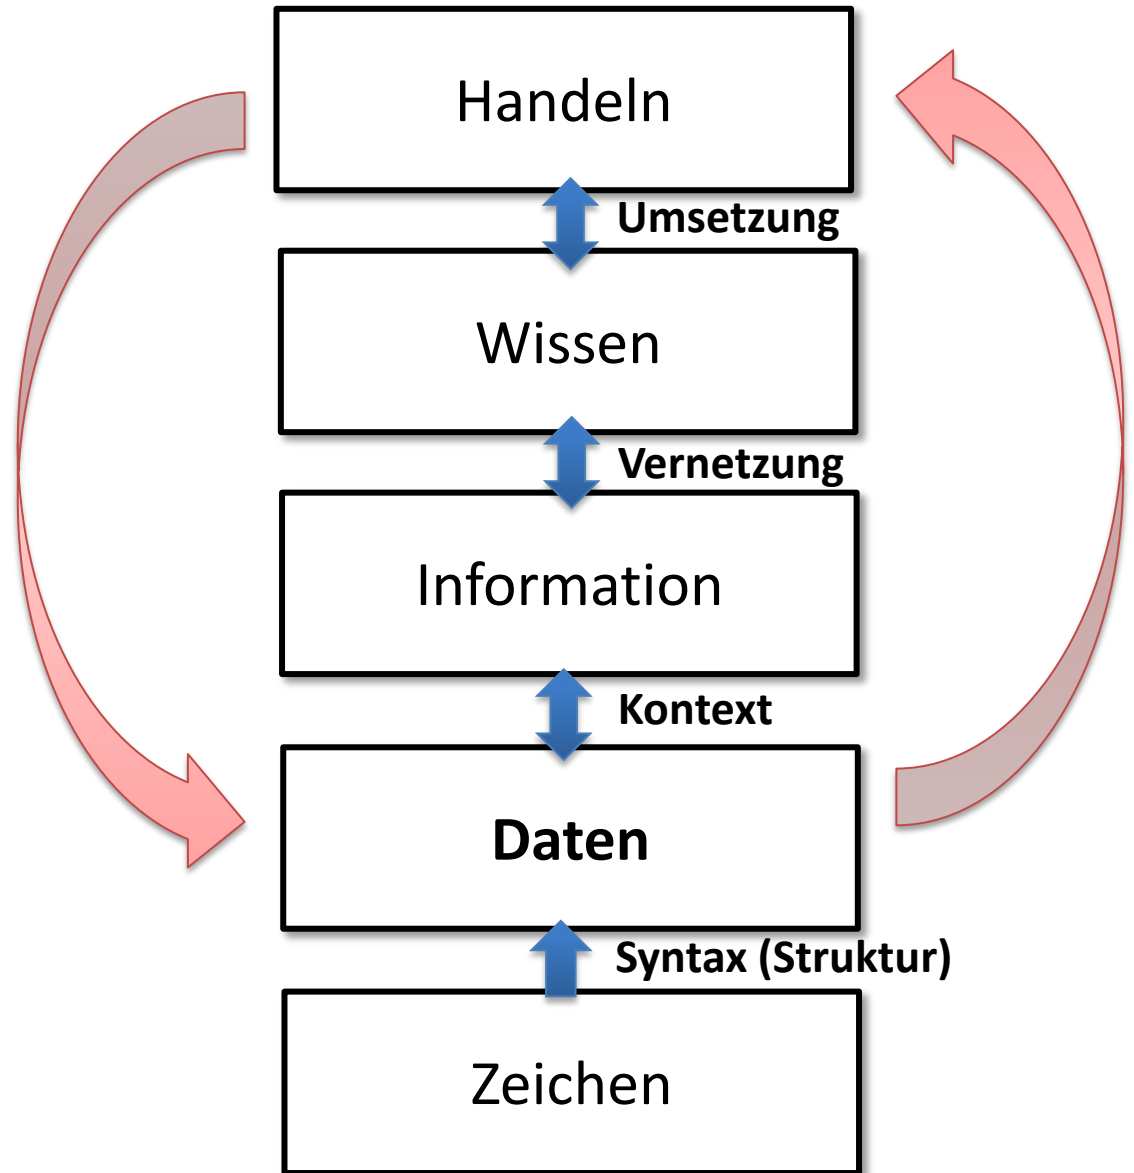

→ Wie können wir Daten nutzen?