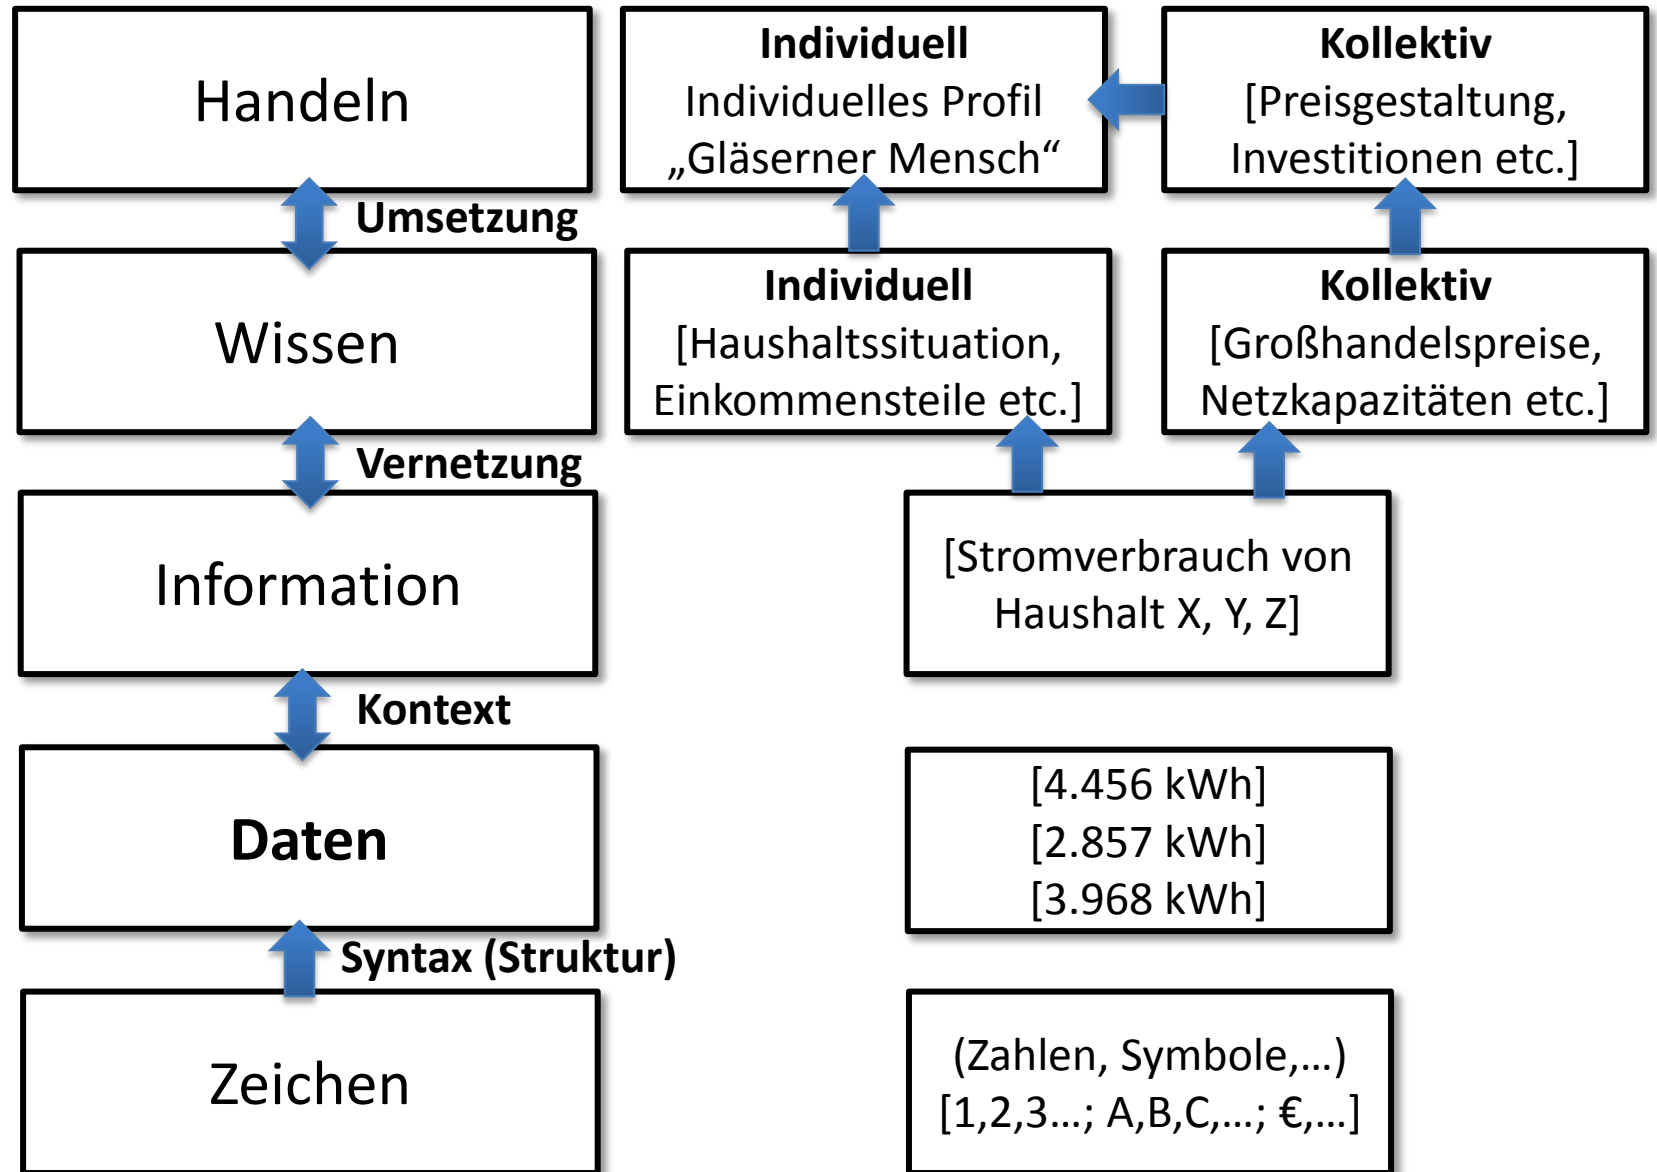

→ Was sind eigentlich Daten?