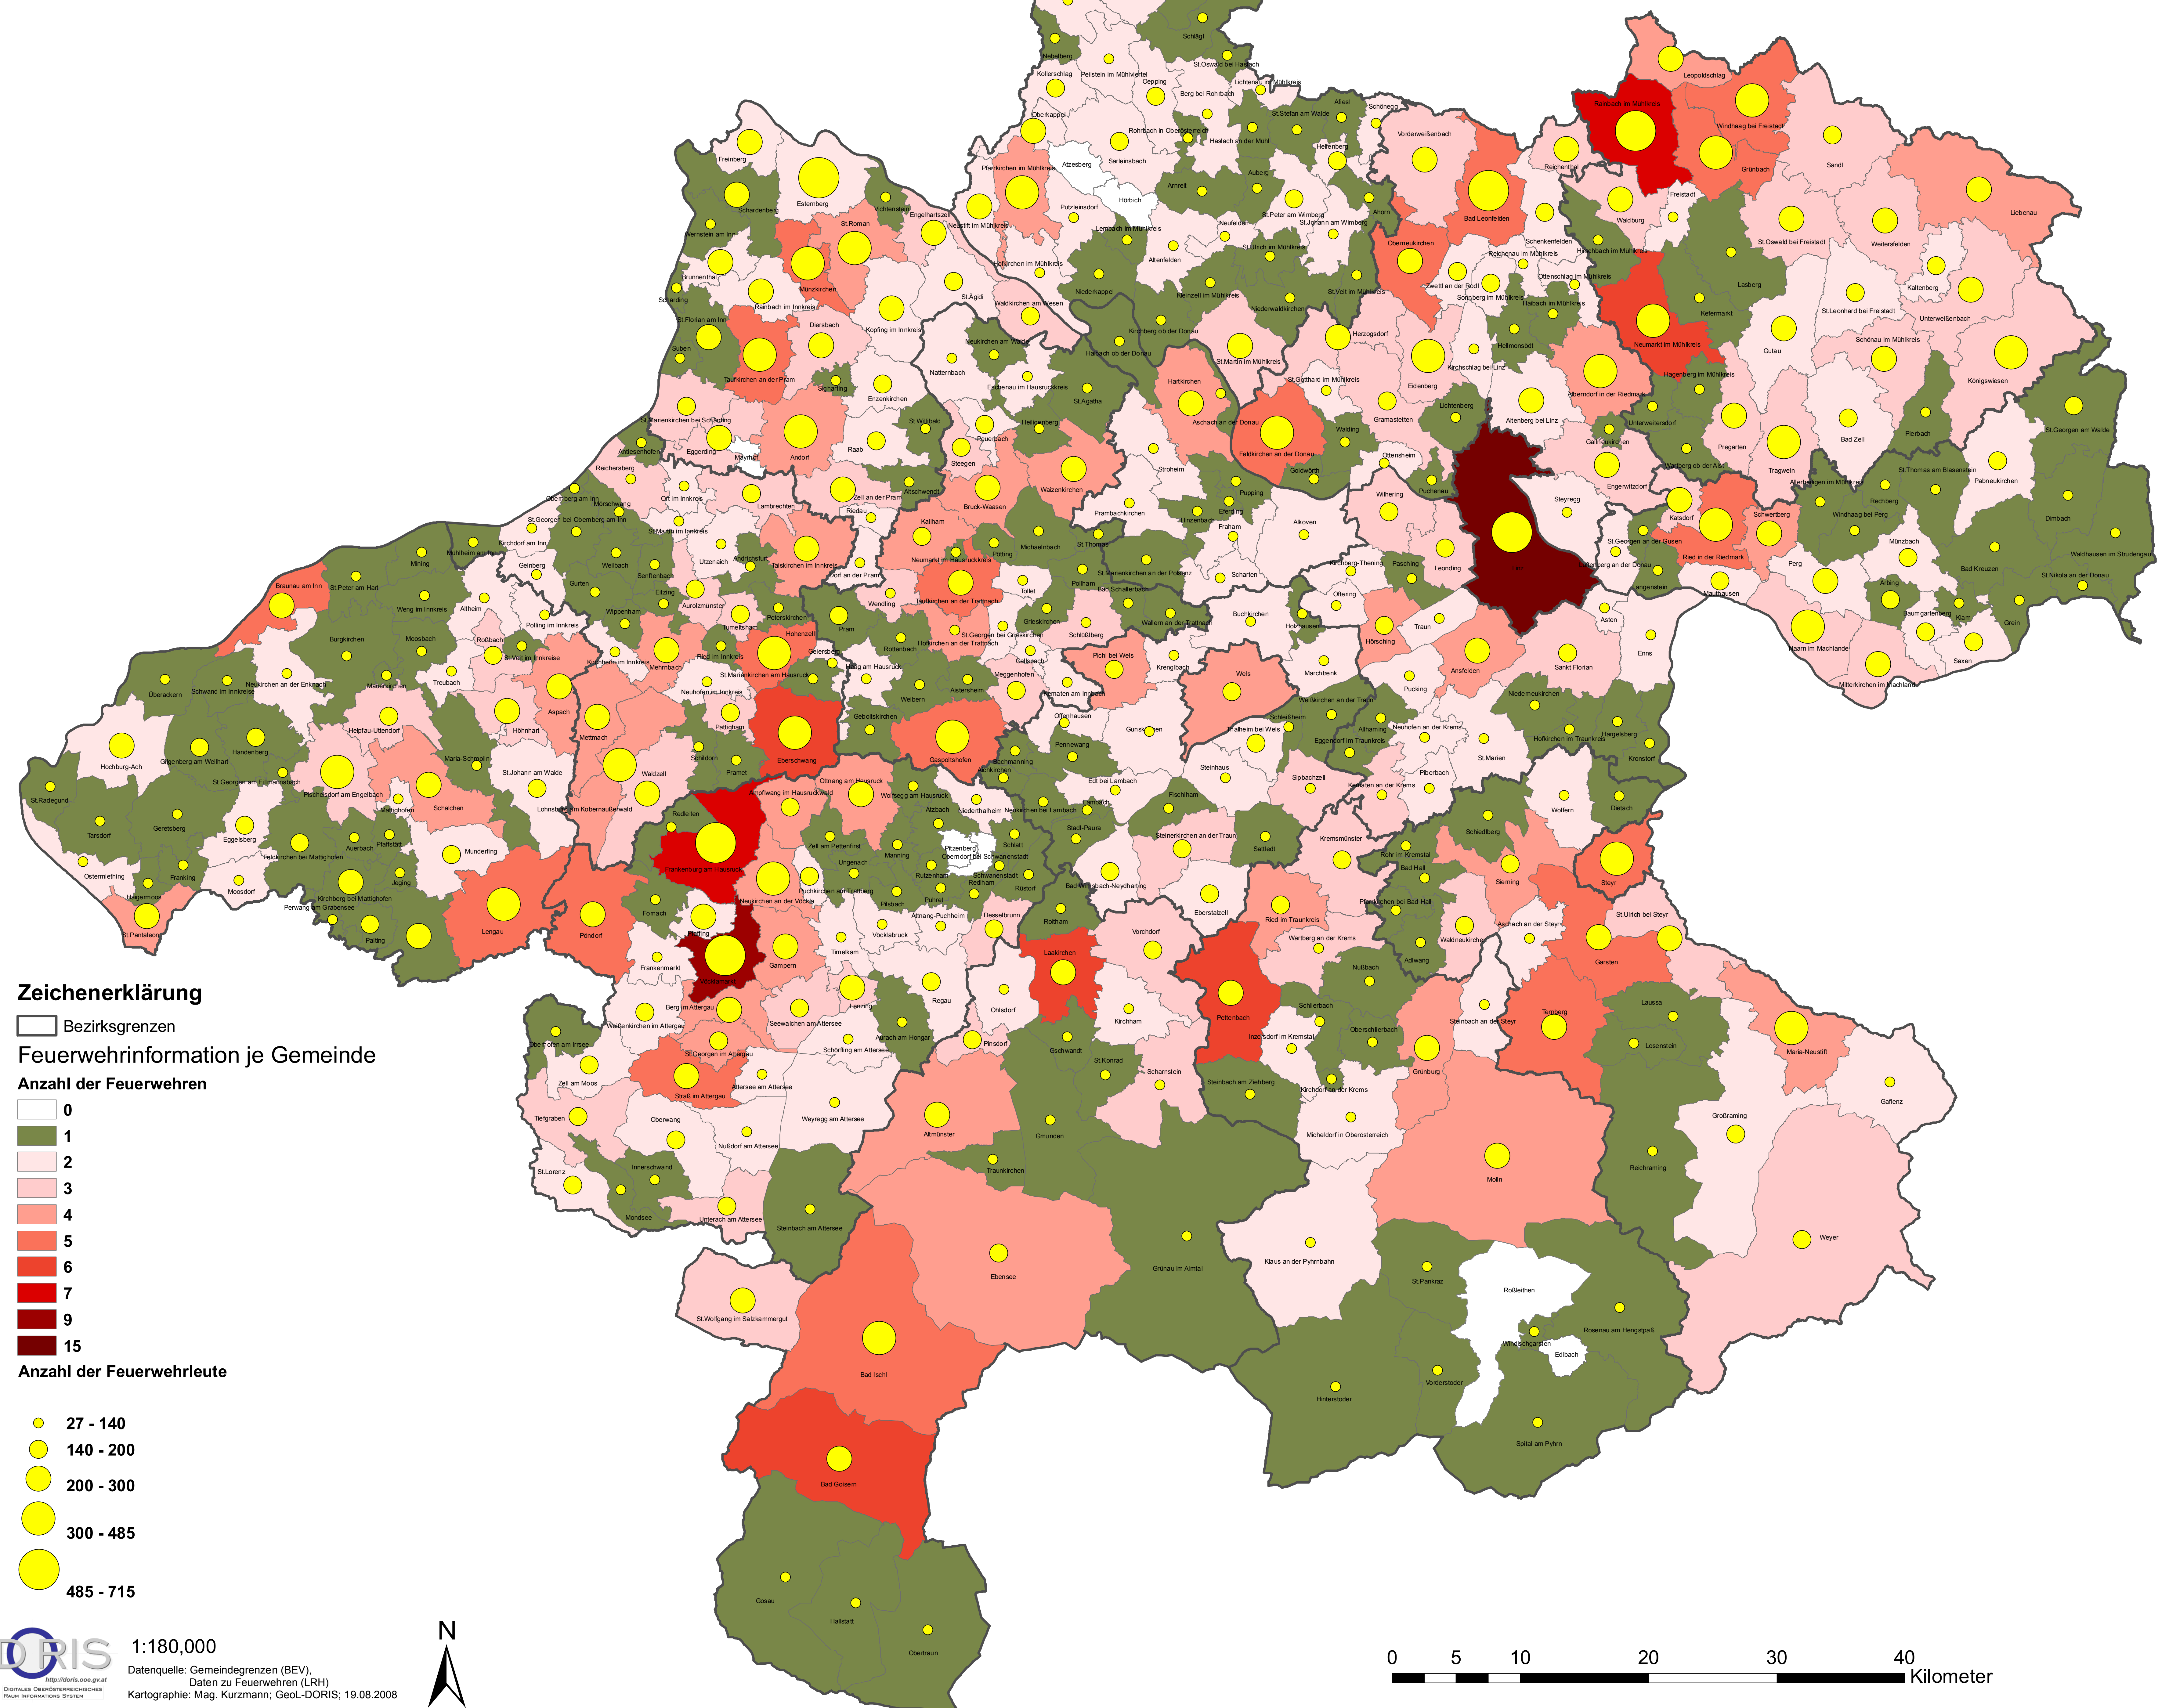

Anzahl der Feuerwehren und Feuerwehrleute je Gemeinde

Zeichenerklärung

Bezirksgrenzen
 Feuerwehrinformation je Gemeinde

Anzahl der Feuerwehren

Anzahl der Feuerwehrleute

1:180,000
 Datenquelle: Gemeindegrenzen (BEV),
 Daten zu Feuerwehren (LRH)
 Kartographie: Mag. Kurzmänn; Geol-DORIS; 19.08.2008