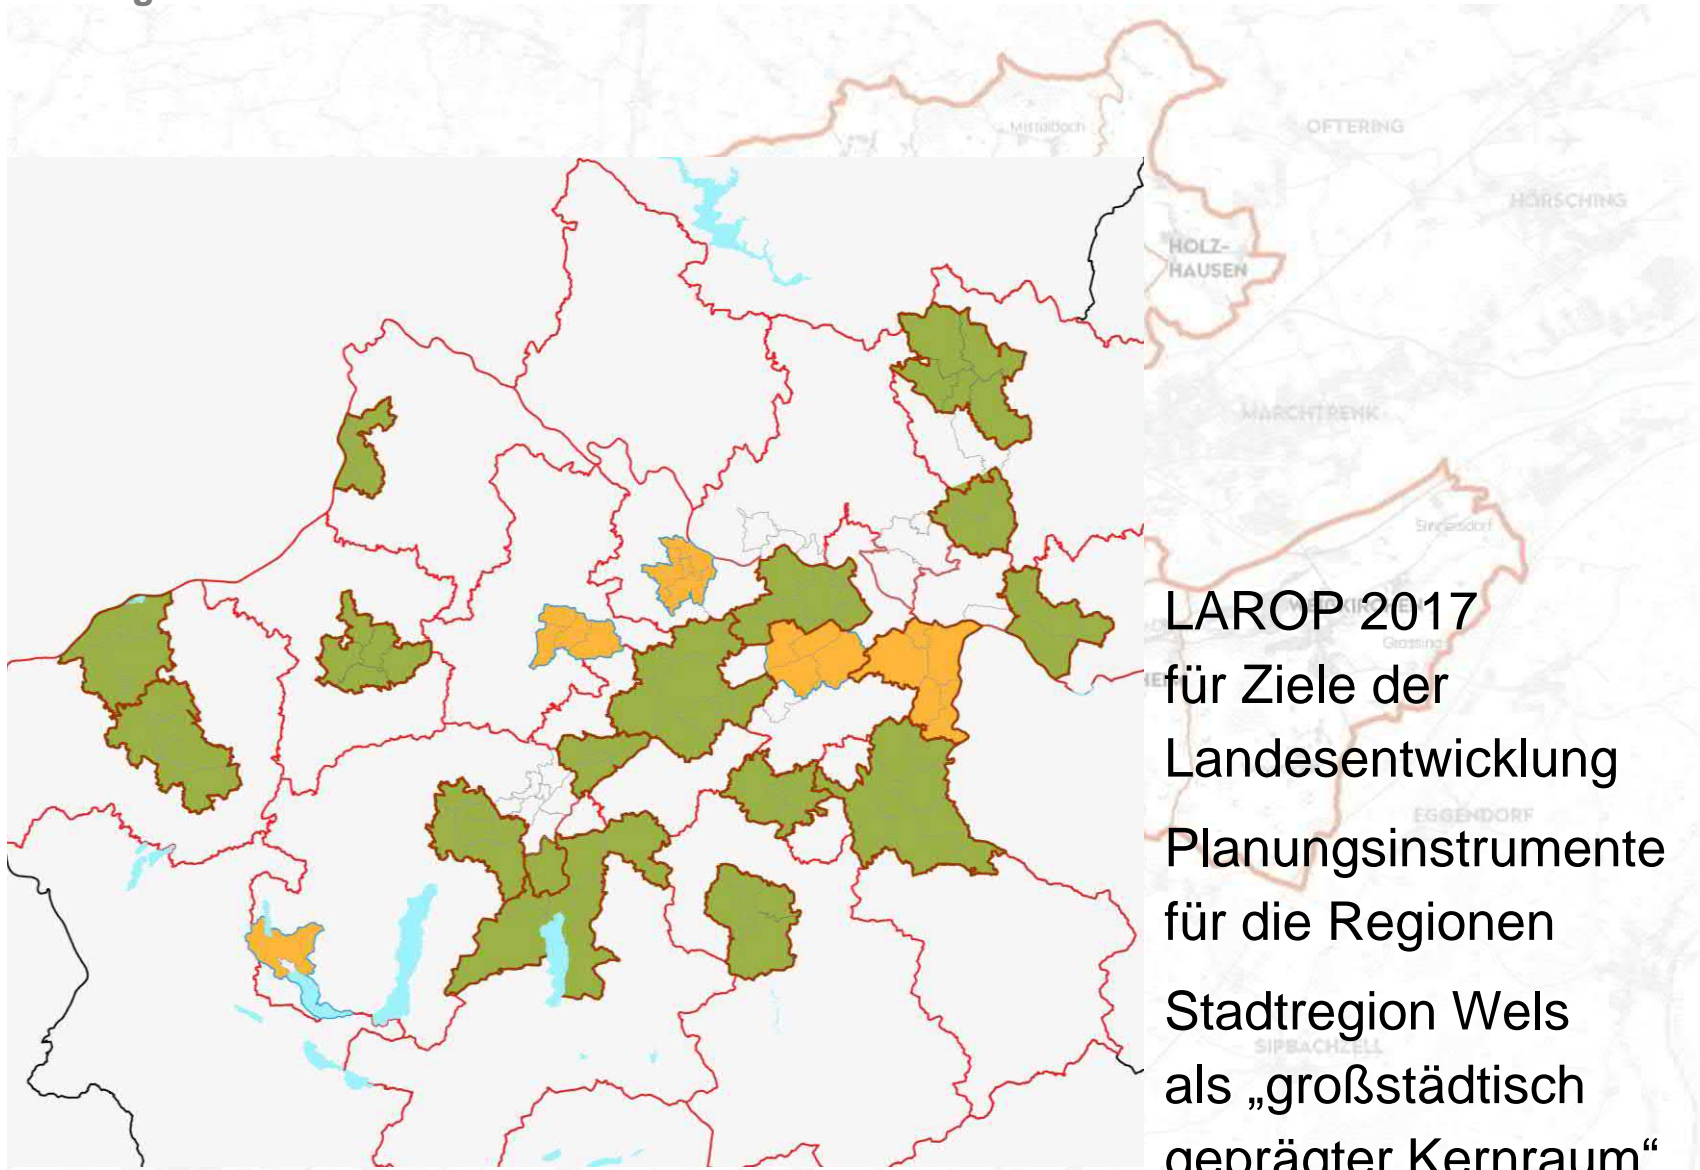

Oberösterreichische Stadtregionen im IWB/EFRE-Programm am Beispiel der Stadtregion Wels

Stadtregionen in Oberösterreich
Stadtregion Wels und Stadtregionales Forum
**Leitbild und Impulse für die interkommunale
Raumentwicklung in der Stadtregion Wels**

Stadtregionen in Oberösterreich

Stadtregion Wels und Stadtregionales Forum

Fläche 208 km²

88.000 Einwohner

Arbeitsstätten 7.155

Beschäftigte 61.715

Kommunalsteuer

49,7 Mio.

IWB Anlass für das
Stadtregionale Forum

Leitbild und Impulse für die interkommunale Raumentwicklung in der Stadtregion Wels

Leitbild im
Stadtregionalen
Forum beschlossen
Umsetzung des
LAROP 2107 in der
Stadtregion Wels
Leitziele für
Landschaft, Siedlung,
Wirtschaft, Mobilität
Projekte werden zur
Förderung eingereicht