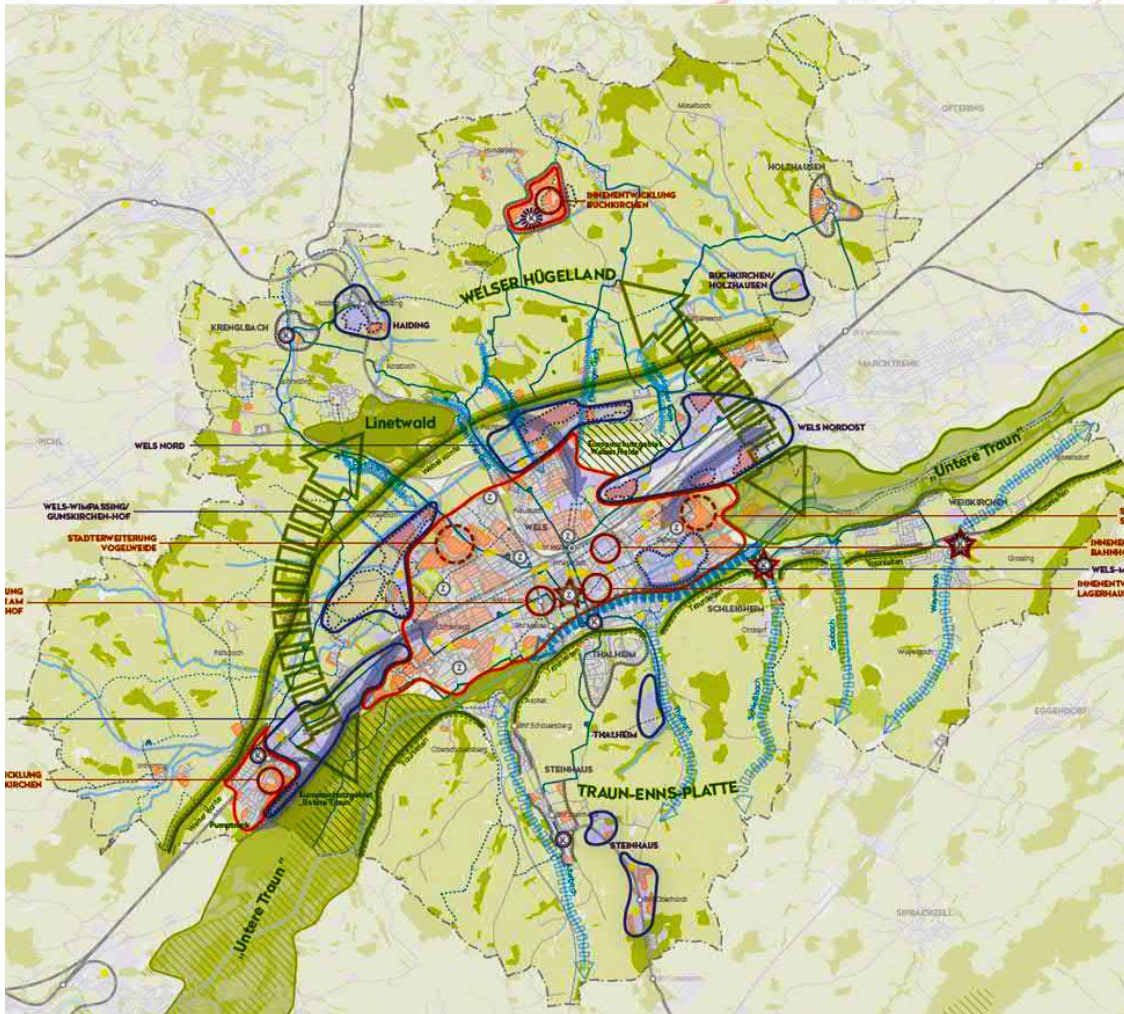

Oberösterreichische Stadtregionen im IWB/EFRE-Programm am Beispiel der Stadtregion Wels

Stadtregionen in Oberösterreich
Stadtregion Wels und Stadtregionales Forum
**Leitbild und Impulse für die interkommunale
Raumentwicklung in der Stadtregion Wels**

Stadtregionen in Oberösterreich

Stadtregion Wels und Stadtregionales Forum

Fläche 208 km²

88.000 Einwohner

Arbeitsstätten 7.155

Beschäftigte 61.715

Kommunalsteuer

49,7 Mio.

IWB Anlass für das
Stadtregionale Forum

Leitbild und Impulse für die interkommunale Raumentwicklung in der Stadtregion Wels

Leitbild im
Stadtregionalen
Forum beschlossen
Umsetzung des
LAROP 2107 in der
Stadtregion Wels
Leitziele für
Landschaft, Siedlung,
Wirtschaft, Mobilität
Projekte werden zur
Förderung eingereicht