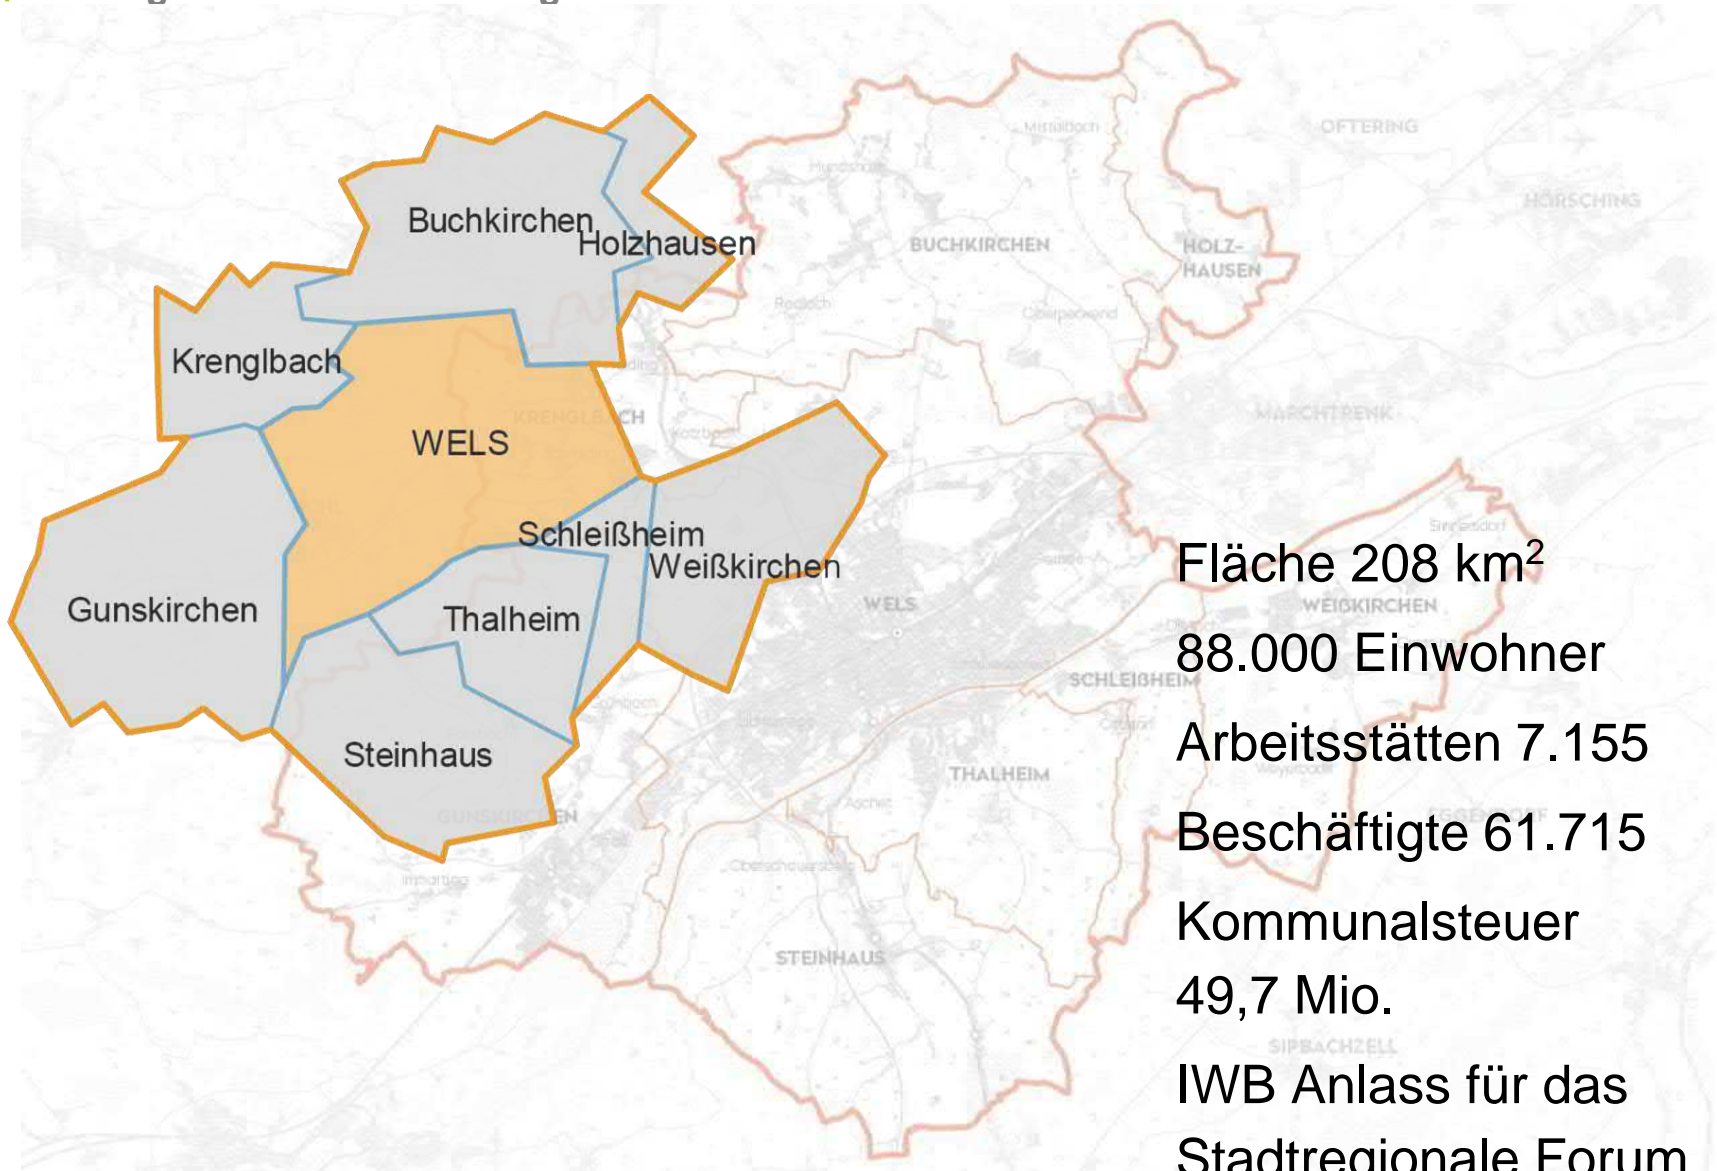

Oberösterreichische Stadtregionen im IWB/EFRE-Programm am Beispiel der Stadtregion Wels

Stadtregionen in Oberösterreich
Stadtregion Wels und Stadtregionales Forum
**Leitbild und Impulse für die interkommunale
Raumentwicklung in der Stadtregion Wels**

Stadtregionen in Oberösterreich

Stadtregion Wels und Stadtregionales Forum

Fläche 208 km²

88.000 Einwohner

Arbeitsstätten 7.155

Beschäftigte 61.715

Kommunalsteuer

49,7 Mio.

IWB Anlass für das
Stadtregionale Forum

Leitbild und Impulse für die interkommunale Raumentwicklung in der Stadtregion Wels

Leitbild im
Stadtregionalen
Forum beschlossen
Umsetzung des
LAROP 2107 in der
Stadtregion Wels
Leitziele für
Landschaft, Siedlung,
Wirtschaft, Mobilität
Projekte werden zur
Förderung eingereicht